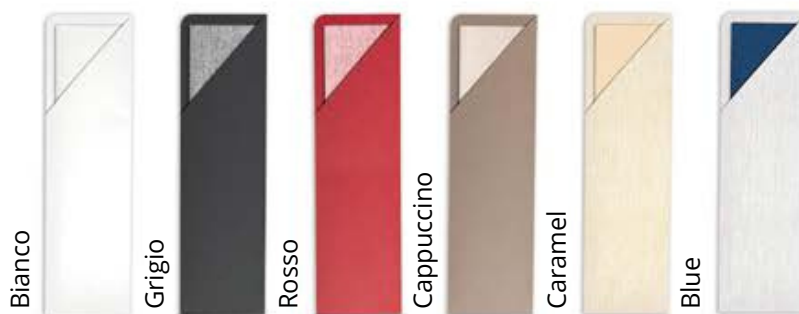

Pocket Slim

Buste porta posate con tovaglioli Airlaid 20x40
Cutlery sleeves with Airlaid napkins 20x40