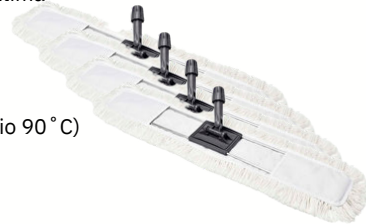

Telaio e Frangia per Spolvero

Il sistema di spolvero con Frangia, permette di catturare la polvere velocemente su qualsiasi tipologia di superfici garantendo ottima tenuta della polvere e velocità di operazione.

- Eccellente efficienza di pulizia
- Efficacia inalterata per 300 lavaggi (Temperatura di lavaggio 90° C)
- Basso spelucchiamento

Codice	Descrizione Prodotto
4041	Telaio pieghevole per frangia in cotone con tasche cm 40. Conf. da 25 Pezzi
4042	Telaio pieghevole per frangia in cotone con tasche cm 60. Conf. da 25 Pezzi
4043	Telaio pieghevole per frangia in cotone con tasche cm 80. Conf. da 25 Pezzi
4044	Telaio pieghevole per frangia in cotone con tasche cm 100. Conf. da 25 Pezzi
4131	Frangia in cotone per spolvero con tasche cm 40. Conf. da 25 Pezzi
4132	Frangia in cotone per spolvero con tasche cm 60. Conf. da 25 Pezzi
4133	Frangia in cotone per spolvero con tasche cm 80. Conf. da 25 Pezzi
4134	Frangia in cotone per spolvero con tasche cm 100. Conf. da 25 Pezzi